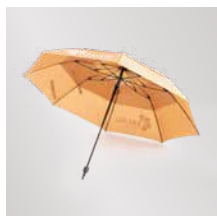

Allround Rollator Superlight Bringt Leichtigkeit in Ihre Abenteuer

Extrem stabil und zugleich
superleicht in seiner
Klasse – nur 5,2/5,3 kg

Große Vorderräder – ideal
auch für holprige Wege

Kork-TPE-Griffe als Hand-
schmeichler – angenehm
und griffsympathisch

Für mühelose
Abenteuer im Alltag

Fidlock-Magnet-Einkaufsnetz
für intuitive Fixierung

Einkaufsnetz belastbar
bis 10 kg bei optimaler
Gewichtsverteilung

Nimmt auch gerne mal
ein Abenteuer mit

Leicht zu falten und gut
zu transportieren

Zubehör

Rückengurt
49,00 €

Fester Sitz
59,00 €

Holztablett
mit Filzauflage
69,00 €

Tasche
Kunstleder braun
69,00 €

Schirm
karamell
89,00 €

Schirm
schwarz
89,00 €

Schleifbremse
39,00 €

LED-Licht
10,00 €

Transporttasche
89,00 €

Bremskabel für
Einhandbremse
0,00 €

Stockhalter
19,00 €

Klingel
19,00 €

Rahmen-
farbe

Ice Blue