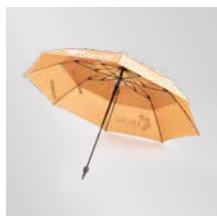

Sichtbarkeitspaket:

- 30 Reflektoren
- LED-Licht

Allround Rollator (AR)	AR54	AR62	AR62 XL*
	499,00 €	499,00 €	599,00 €
Empfohlen für Körpergröße	145–170 cm	160–200 cm	160–200 cm
Maximales Nutzergewicht	150 kg	150 kg	180 kg
Gesamtgewicht ohne Zubehör	6,1 kg	6,3 kg	6,4 kg
Maximale Zuladung der Tasche	10 kg	10 kg	10 kg
Breite offen/geschlossen	61/21 cm	61/21 cm	68/21 cm
Sitzbreite	46 cm	46 cm	52 cm
Sitzhöhe	54 cm	62 cm	62 cm
Griffhöhe (einstellbar)	76–88 cm	81–103 cm	81–100 cm
Hilfsmittelnummer	10.50.04.1261	10.50.04.1261	beantragt

*AR62 XL nur in Barolo Red erhältlich

Zubehör

Rückengurt
49,00 €

Fester Sitz
59,00 €

Holztablett
mit Filzauflage
69,00 €

Netztasche
grau
49,00 €

Schirm
karamell
89,00 €

Schirm
schwarz
89,00 €

Schleifbremse
39,00 €

LED-Licht
10,00 €

Transporttasche
89,00 €

Bremskabel für
Einhandbremse
0,00 €

Stockhalter
19,00 €

Klingel
19,00 €

Rahmenfarben

Pearl Grey