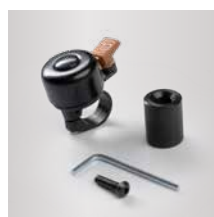

Fidlock-Magnet-Einkaufsnetz für intuitive Fixierung

Einkaufsnetz belastbar bis 10 kg bei optimaler Gewichtsverteilung

Superleicht zu heben und zu verstauen

Elegantes Rollen ohne aufzufallen

TPE-Bereifung mit guter Bremswirkung und leichtem Profil

Zubehör

Rückengurt
49,00 €

Fester Sitz
59,00 €

Holztablett
mit Filzauflage
69,00 €

Tasche
Kunstleder braun
69,00 €

Schirm
karamell
89,00 €

Schirm
schwarz
89,00 €

Schleifbremse
39,00 €

LED-Licht
10,00 €

Transporttasche
89,00 €

Bremskabel für
Einhandbremse
0,00 €

Stockhalter
19,00 €

Klingel
19,00 €

Rahmen-
farbe

Rose Gold