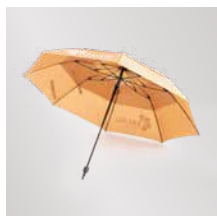

Carbon Rollator Superlight

Der wahrscheinlich leichteste Premium Rollator der Welt

Konsequent leicht in allen Teilen – nur 4,4/4,5 kg

Kompromisslos stabil und sicher

Kork-TPE-Griffe als Handschmeichler – angenehm und griffsympathisch

Fidlock-Magnet-Einkaufsnetz für intuitive Fixierung

Einkaufsnetz belastbar bis 10 kg bei optimaler Gewichtsverteilung

Superleicht zu heben und zu verstauen

Elegantes Rollen ohne aufzufallen

TPE-Bereifung mit guter Bremswirkung und leichtem Profil

Zubehör

Rückengurt
49,00 €

Fester Sitz
59,00 €

Holztablett
mit Filzauflage
69,00 €

Tasche
Kunstleder braun
69,00 €

Schirm
karamell
89,00 €

Schirm
schwarz
89,00 €

Schleifbremse
39,00 €