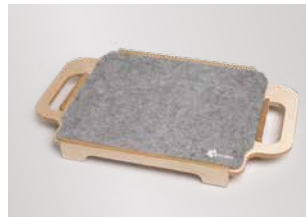

Wohnraumrollator Ganz sicher für Zuhause. Unterstützt ohne aufzufallen.

Zur Vermeidung von Stürzen zu Hause

Auf den ersten Blick: ein schicker Servierwagen

Stabil wie ein mobiler Handlauf, bietet er an allen Punkten Halt

Kommt durch jede Tür und lässt sich auf der Stelle drehen

Einzigartig: Fahren im Sitzen durch klappbaren Trippelsitz

2-fach Bremspaket mit Feststellfunktion: Handbremse und Bremsbügel

Inklusive Zubehör:

- Holzklappsitz mit Filzpolster
- Tablett mit rutschhemmender Filzauflage
- kleine Tasche
- Handauflagen aus Kork

Zubehör

Kleine Tasche
10,00 €

Tablett mit
Filzauflage
79,00 €

Rückenrolle
19,00 €

Polstersitz
79,00 €

Rahmenfarben

Champagne
Gold

Velvet Grey

*Preis inklusive Sitzbrett und Tablett aus Holz mit Filzauflage, Kork-Handlaufpolster, kleiner Tasche und Bremsbügel in Rahmenfarbe