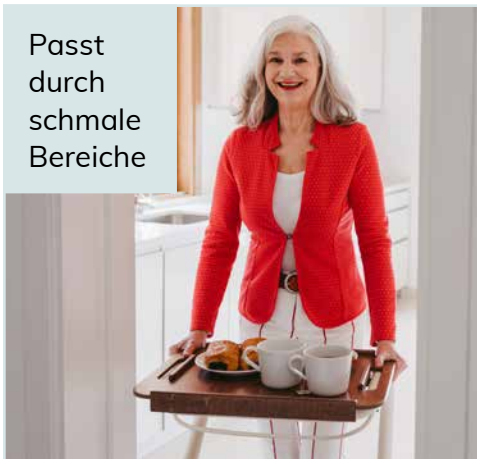

Passt
durch
schmale
Bereiche